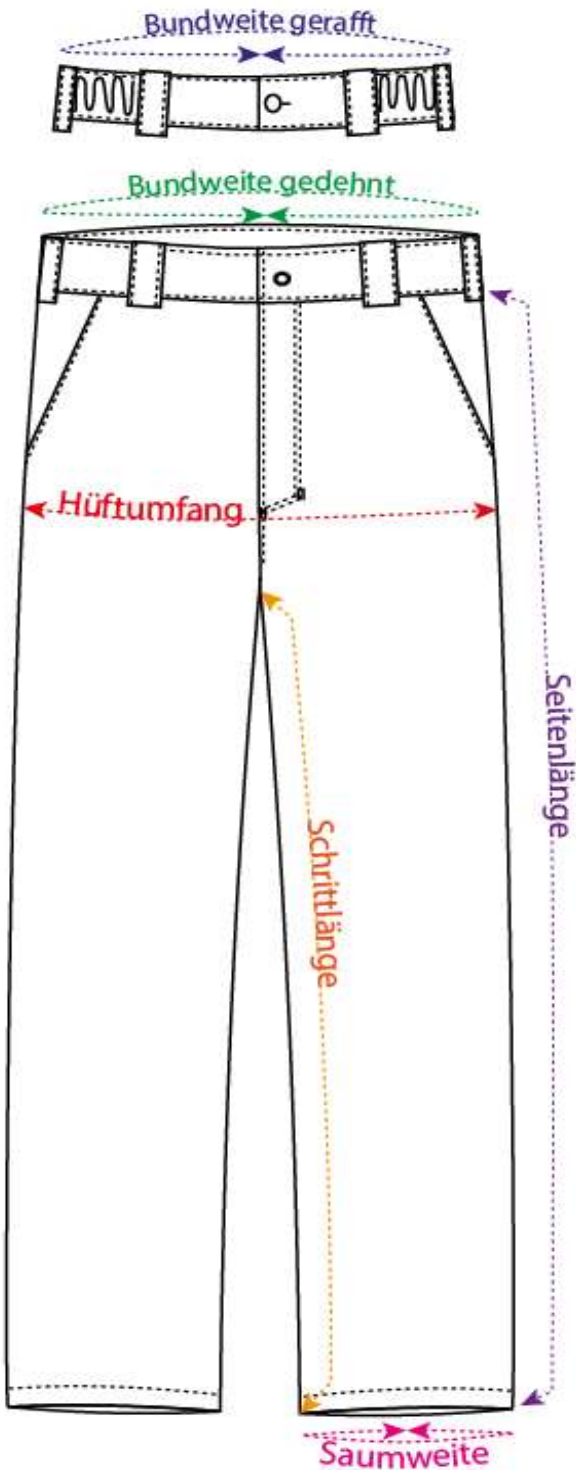

Größentabelle

	Bund- weite gedeh nt	Bund- weite gerafft	Hüftum- fang	Seiten- länge	Schritt- länge	Saum- weite
Toleranz +/-	2-3cm	2-3cm	2-3cm	2cm	2cm	2cm
40	76	70	90	93	74	41
42	80	74	94	96	76	42
44	84	78	98	98	77	43
46	88	82	102	101	79	44
48	92	86	106	103	81	45
50	96	90	110	105	82	46
52	100	94	114	107	83	47
54	106	100	119	109	84	48
56	110	104	123	111	85	49
58	114	108	127	112	85	50
60	119	113	130	114	86	51
62	125	119	134	115	86	52
64	128	122	137	116	86	52
66	131	125	141	116	87	53
68	135	129	144	117	87	53
90	84	78	98	105	82	43
94	88	82	103	108	84	44
98	92	86	107	110	86	45
102	96	90	111	112	87	46
106	100	94	114	114	87	47
110	106	100	119	116	89	48
114	110	104	123	117	90	49
24	96	90	110	101	78	45
25	100	94	115	102	79	46
26	106	100	119	104	80	47
27	110	104	122	106	81	48
28	114	108	126	107	81	49
29	119	113	130	109	81	50
30	125	119	135	110	82	51
31	129	123	136	111	82	52
32	133	127	140	112	82	52
33	137	131	144	112	83	53
34	142	136	148	113	83	53